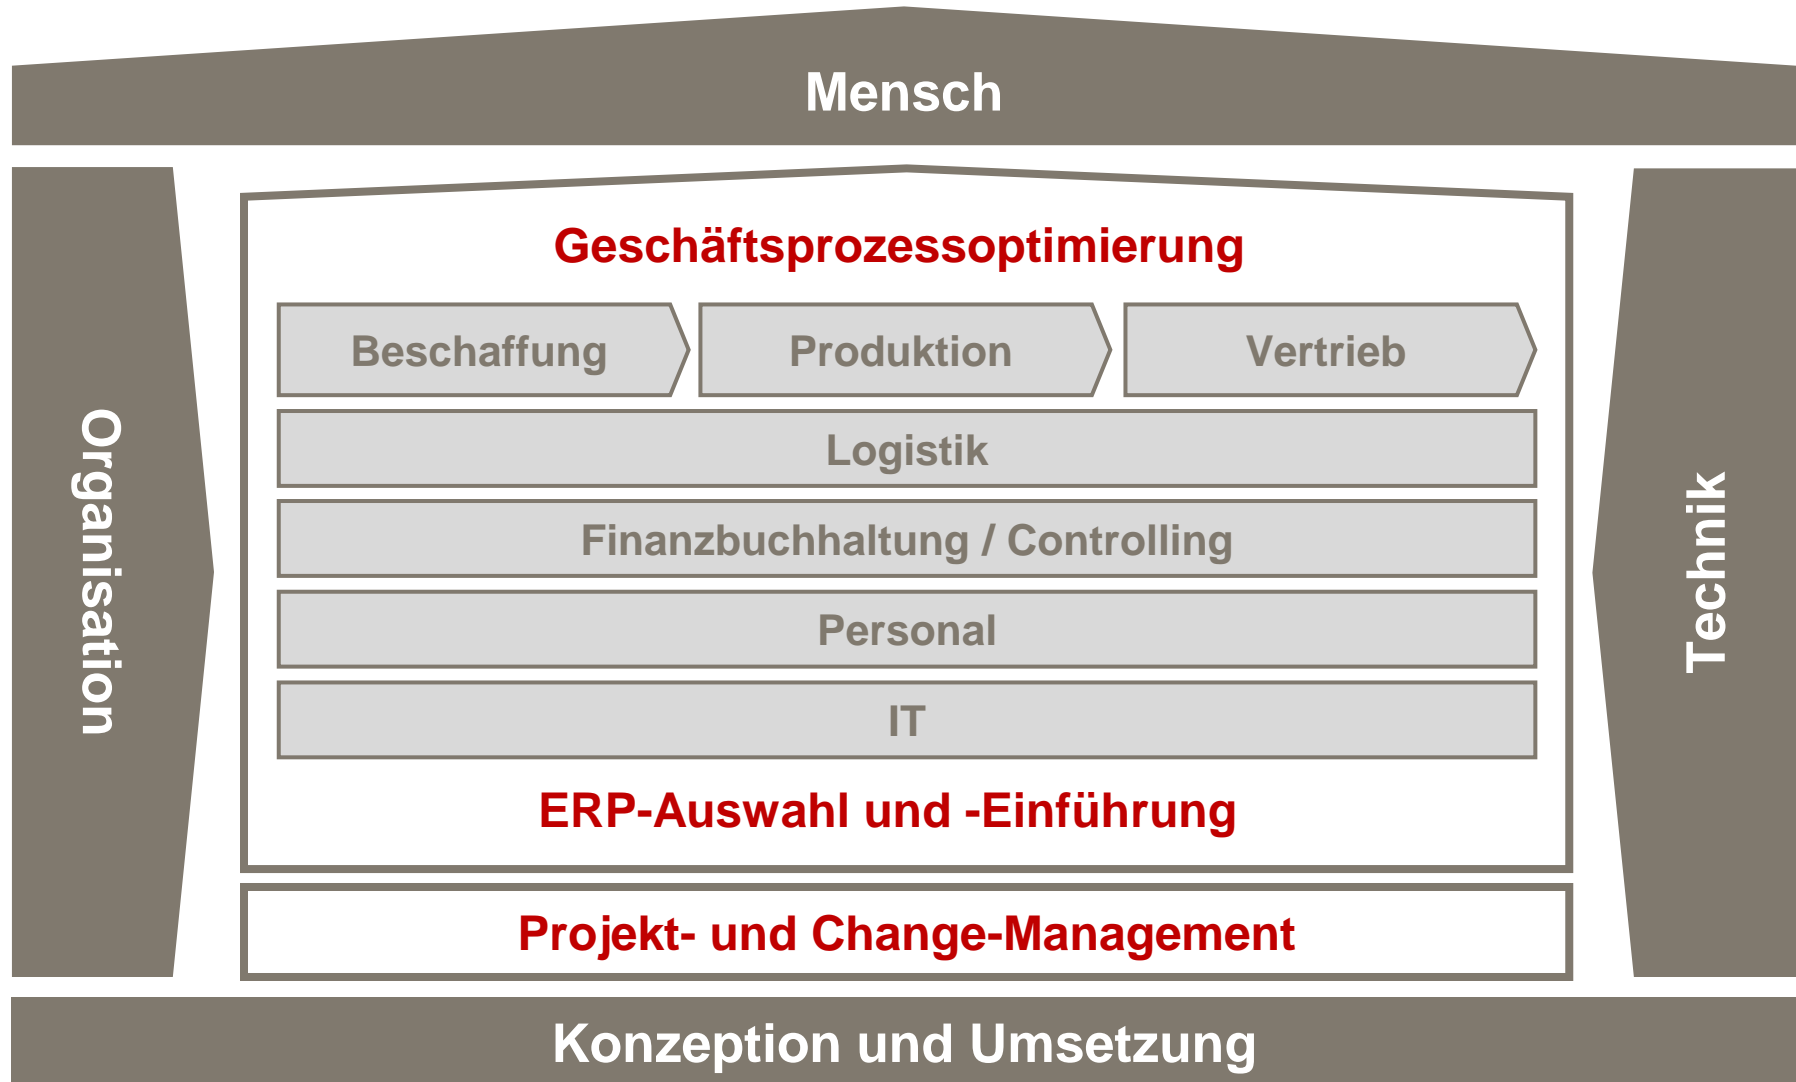

## Beratung für Logistik und IT

- Unternehmensvorstellung -

- Gegründet wurde das Beratungsunternehmen Vallée und Partner durch Prof. Dr. rer. pol. Franz Vallée.
- Eine Vielzahl erfolgreich durchgeführter Projekte in den Bereichen Logistik, Geschäftsprozessmanagement und IT sprechen für die Qualität unserer Beratung.
- Unser Logistikverständnis umfasst die gesamte Auftragsabwicklung sowie vor- und nachgelagerte Geschäftsprozesse.
- Wir begleiten die Kunden in allen Phasen eines Projektes: von der Analyse über die Konzepterstellung bis zur Fertigstellung der Umsetzung.
- Wir verstehen die Arbeitsweisen der Mittelständler ebenso wie die von Großunternehmen.
- In unseren Projekten stellen wir den Menschen stets in den Vordergrund, nur so gelingen Veränderungen nachhaltig.

Ein wesentlicher Bestandteil unserer erfolgreichen Entwicklung ist die partnerschaftliche Zusammenarbeit mit dem Kunden.

Dabei verfolgen wir konsequent das **„MOT-Prinzip“**. Erst betrachten wir den Menschen, dann die Organisation und erst zum Schluss die Technik.